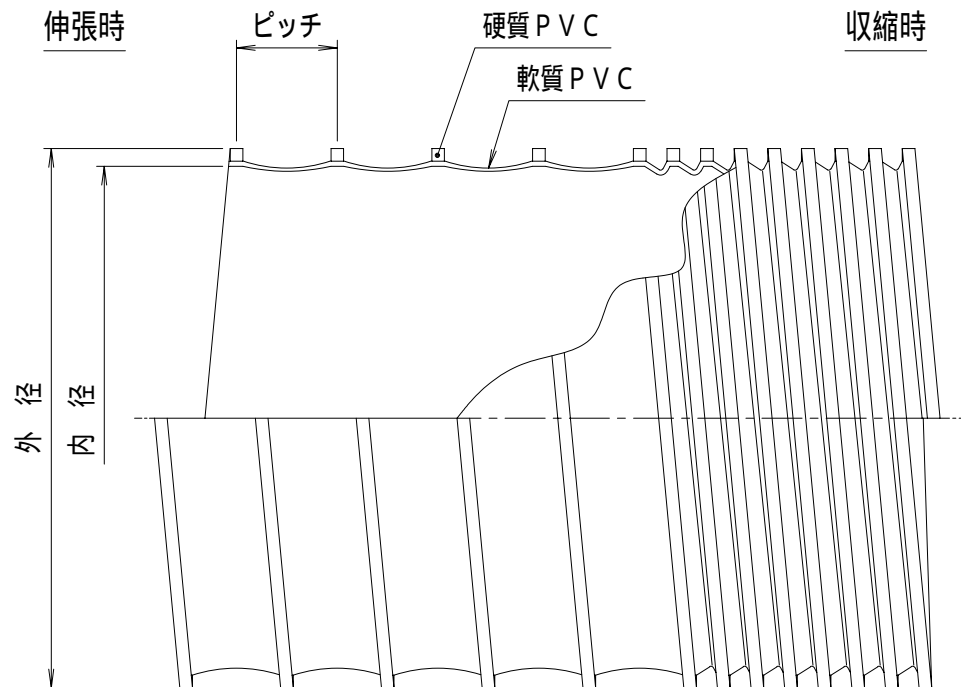

アコーディオンダクトホース

サイズ	内径 (mm)	外径 (mm)	ピッチ (mm)
200	200.0	214.0	40.0
250	250.0	265.0	40.0
300	300.0	316.0	50.0
350	350.0	367.0	50.0
400	400.0	418.0	60.0
450	450.0	469.0	60.0
500	500.0	520.0	60.0
550	550.0	570.0	60.0