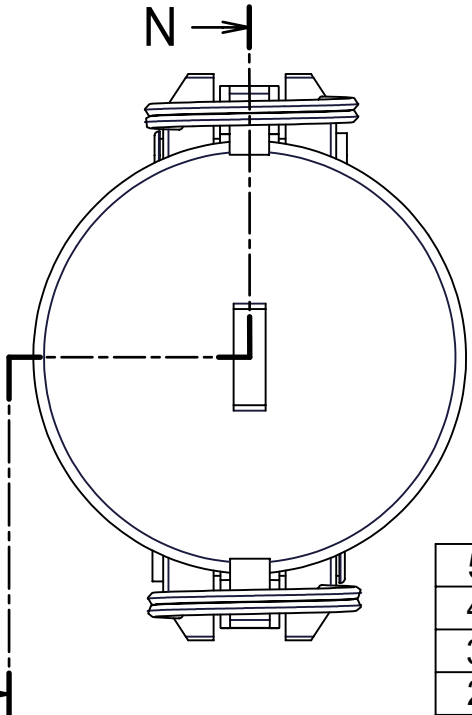

Part No.	75-DC	100-DC	125-DC	150-DC	200-DC	300-DC	400-DC	
Size	mm	20	25	32	40	50	80	100
	inches	3/4	1	1-1/4	1-1/2	2	3	4
A		110	125	177	185	195	249	279
B		58	62	82	90	100	135	166
ØC		32.6	37.6	47	55	65	93	120
H		32	42	44	50	55	60	58
L		45	54	61	64	69	78	76
Style								

Units:mm

Section N-N

注意
400-DCのカムアームは4本です。

5	リング	SUS304	2	
4	ガスケット	BUNA-N	1	
3	カムアーム	SUS304	2	
2	ピン	SUS304	2	
1	ボディ	ポリプロピレン	1	
ITEM	PART NAME	MATERIAL	Q'TY	REMARKS
CUSTOMER		TITLE		
		MAX-LOK		
		MAX-DC ダストキャップ		
DATE	SCALE	DRAW	APPR	
Apr.13'05	none	ToMo		
DWG No.			3	
MAX-DC-05PP-03				
		 FULLNESS JAPAN CORPORATION.		