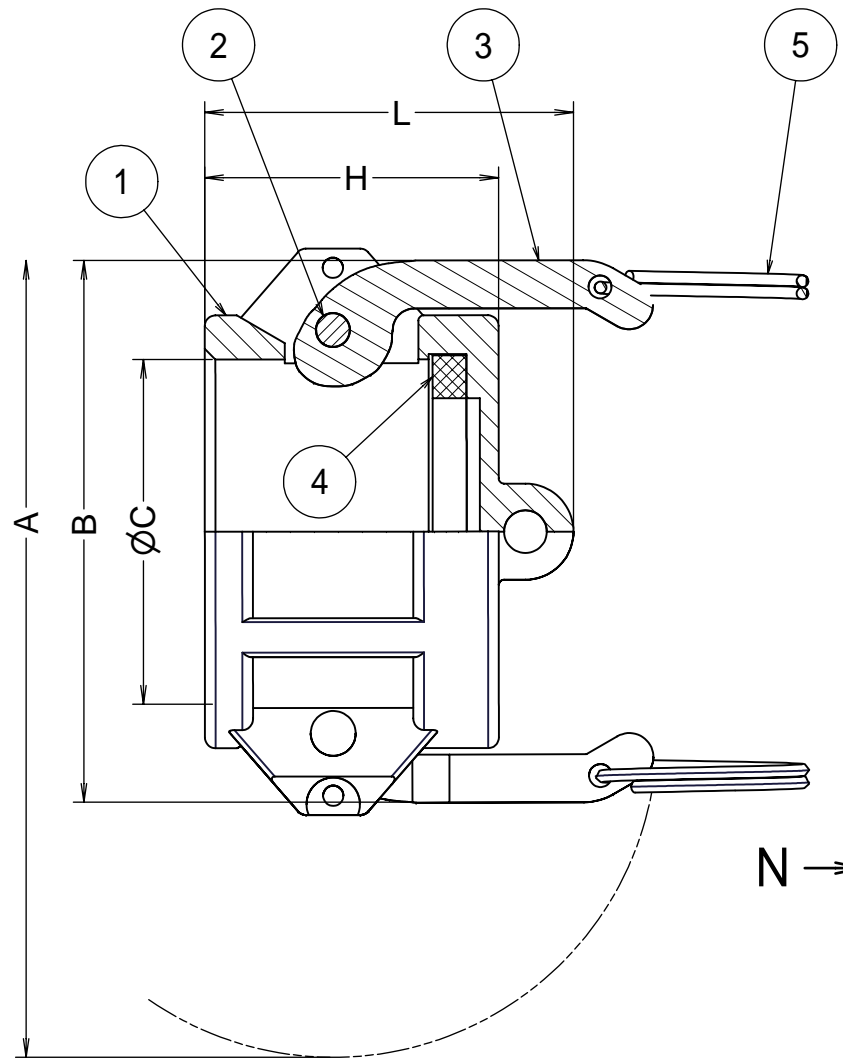

Part No.	75-DC	100-DC	125-DC	150-DC	200-DC	300-DC	400-DC	
Size	mm	20	25	32	40	50	80	100
	inches	3/4	1	1-1/4	1-1/2	2	3	4
A		110	125	177	185	195	249	279
B		58	62	82	90	100	135	166
ØC		32.6	37.6	47	55	65	93	120
H		32	42	44	50	55	60	58
L		45	54	61	64	69	78	76
Style								

Units:mm

Section N-N

注意
400-DCのカムアームは4本です。

5	リング	SUS304	2	
4	ガスケット	BUNA-N	1	
3	カムアーム	SUS304	2	
2	ピン	SUS304	2	
1	ボディ	ポリプロピレン	1	
ITEM	PART NAME	MATERIAL	Q'TY	REMARKS
CUSTOMER		TITLE		
		MAX-LOK		
		MAX-DC ダストキャップ		
DATE	SCALE	DRAW	APPR	
Apr.13'05	none	ToMo		
DWG No.			3	
MAX-DC-05PP-03				
		 FULLNESS JAPAN CORPORATION.		