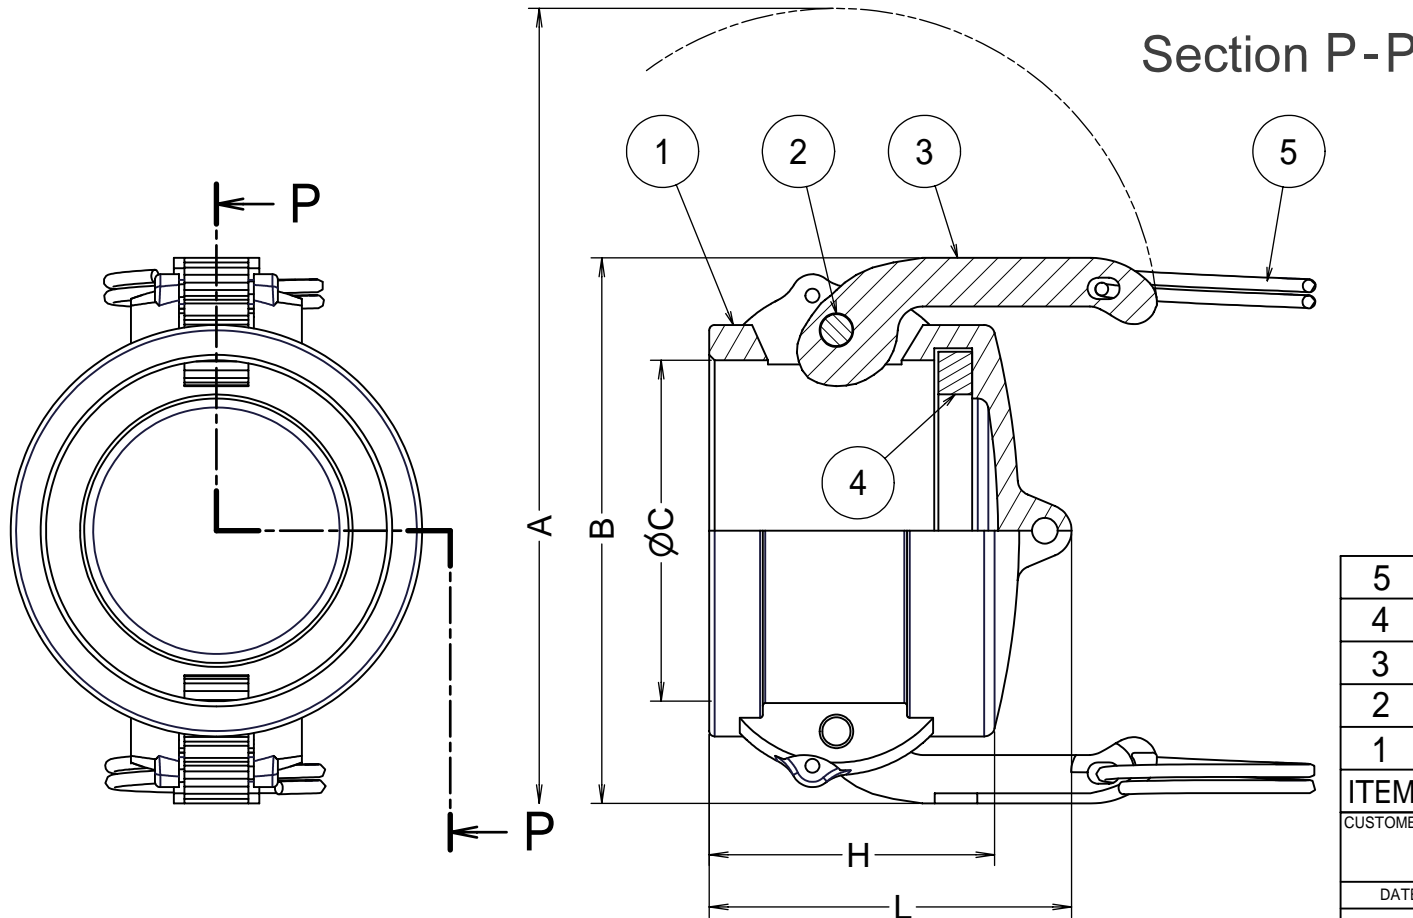

Part No.	75-DC	100-DC	125-DC	150-DC	200-DC	250-DC	300-DC	400-DC	500-DC	600-DC	
	mm	20	25	32	40	50	65	80	100	125	150
	inches	3/4	1	1-1/4	1-1/2	2	2-1/2	3	4	5	6
A		116	126	179	186	196	208	251	280	306	407
B		54	61	84	91	101	113	138	166	193	245
∅C		32.4	37.2	46	54	63.8	76.5	92.2	120.2	146.2	176.5
H		35	39	45	45	53	55	57	61	62	65
L		47	53	60	61	69	71	80	84	87	90
Weight(kg)		0.22	0.27	0.49	0.54	0.75	0.92	1.28	2.04		

Units:mm

5	リング	SUS304	2	
4	ガスケット	BUNA-N	1	
3	カムアーム	SUS304	2	
2	ピン	SUS304	2	
1	ボディ	SCS14A	1	
ITEM	PART NAME	MATERIAL	Q'TY	REMARKS
CUSTOMER		TITLE		
		MAX-LOK		
		MAX-DCダストキャップ		
DATE	SCALE	DRAW	APPR	
Oct.18'04	none	ToMo		
DWG No.				
MAX-DC-04SS-48			3	
		 FULLNESS JAPAN CORPORATION.		