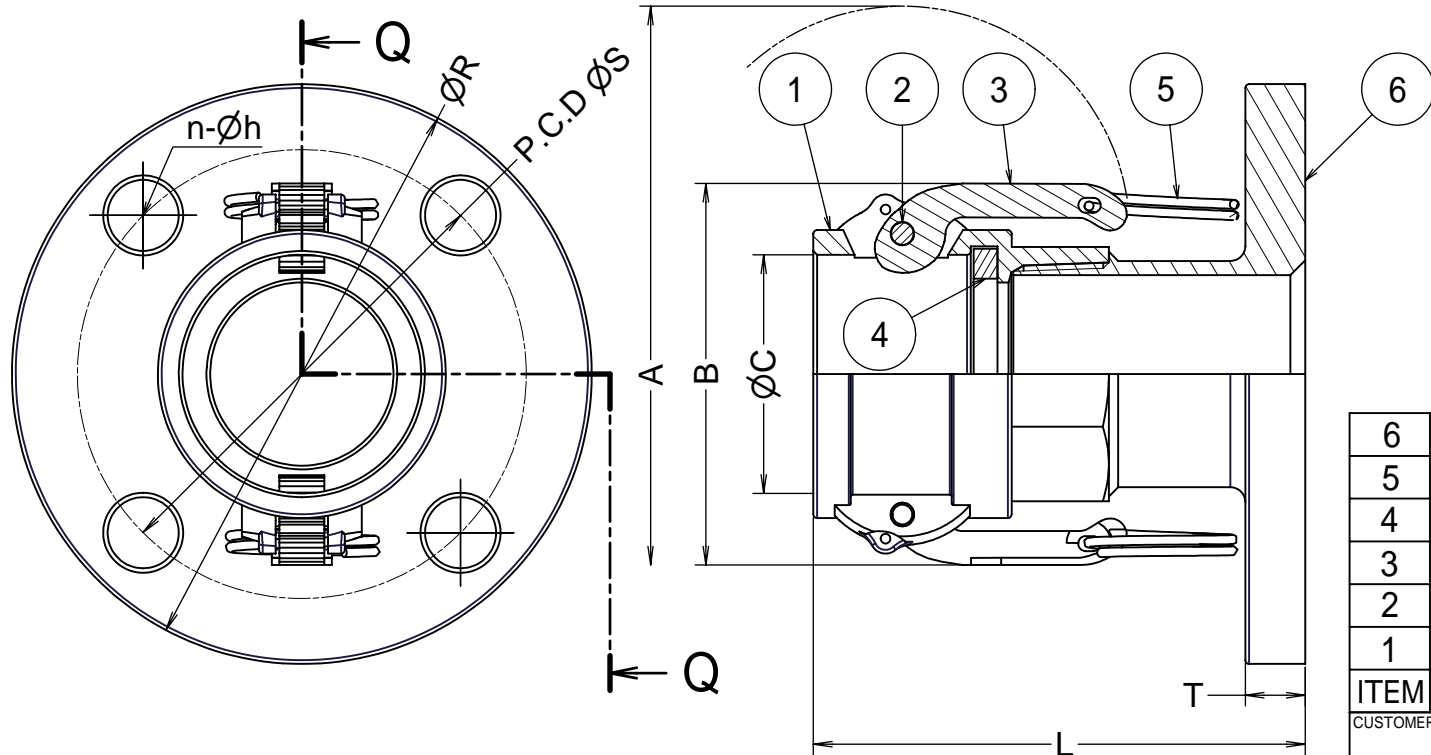

Size	inches	3/4	1	1-1/4	1-1/2	2	2-1/2	3	4	5	6
A		116	126	179	186	196	208	251	280	306	407
B		54	61	84	91	101	113	138	166	193	245
∅C		32.4	37.2	46	54	63.8	76.5	92.2	120.2	146.2	176.5
∅R		100	125	135	140	155	175	185	210	250	280
P.C.D ∅S		75	90	100	105	120	140	150	175	210	240
n		4	4	4	4	4	4	8	8	8	8
∅h		15	19	19	19	19	19	19	19	23	23
T		14	14	16	16	16	18	18	18	20	22
L		92	105	130	131	135	138	163	166	168	215

Units:mm

注意:6インチのカムアームは真鍮製です。

6	JIS10k フランジ	SUS304	1	
5	リング	SUS304	2	
4	ガスケット	BUNA-N	1	
3	カムアーム	SUS304	2	
2	ピン	SUS304	2	
1	ボディ	SCS14A	1	

ITEM	PART NAME	MATERIAL	Q'TY	REMARKS
CUSTOMER		TITLE		
		MAX-LOK		
		MAX-FC フランジカバー		
DATE	SCALE	DRAW	APPR	
Oct.13'04	none	ToMo		
DWG No.				
MAX-FC-04SS-D1			3	