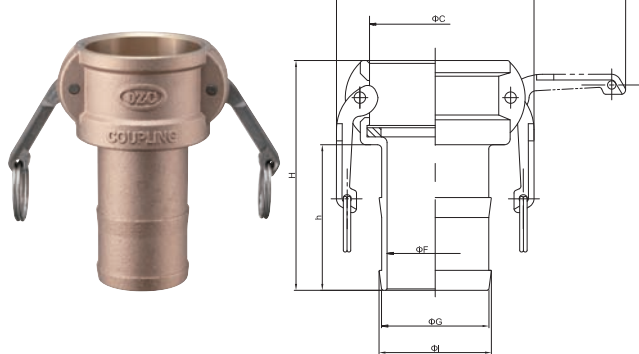

OZ-D メスネジ型カップラー

COUPLER FEMALE THREAD

呼び径	mm	15	20	25	32	40	50	65	80	100	125	150
	inch	1/2	3/4	1	1 1/4	1 1/2	2	2 1/2	3	4	5	6
M		1/2B	3/4B	1B	1 1/4B	1 1/2B	2B	2 1/2B	3B	4B	5B	6B
A		115	115	137	183	191	201	213	267	296	322	454
B		53	53	61	77	84	94	108	132	164	191	238
ΦC		32	32	37	46	54	64	77	92	120	146	177
ΦF		16	21	26	33	38	50	60	75	94	117	142
h		32	32	39	48	47	52	58	60	62	65	70
H		51	51	60	68	69	78	84	90	96	101	115

単位:mm

OZ-B オスネジ型カップラー

COUPLER MALE THREAD

呼び径	mm	50
	inch	2
M		2B
A		201
B		94
ΦC		64
ΦF		48
h		54
H		79

単位:mm

OZ-C ホースシャंकカップラー

COUPLER HOSE SHANK

呼び径	mm	20	25	32	40	50	65	80	100	125	150
	inch	3/4	1	1 1/4	1 1/2	2	2 1/2	3	4	5	6
A		115	137	183	191	201	213	267	296	322	454
B		53	61	77	84	94	108	132	164	191	238
ΦC		32	37	46	54	64	77	92	120	146	177
ΦF		14	20	25	31	43	56	67	92	117	142
ΦG		19	25	32	39	51	63	75	101	127	152
ΦI		21	27	33	41	53	67	79	105	130	155
h		59	65	70	71	84	96	104	113	127	143
H		91	104	118	120	136	154	164	175	192	213

単位:mm

OZ-DC ダストキャップ

COUPLER DUST CAP

呼び径	mm	20	25	32	40	50	65	80	100	125	150
	inch	3/4	1	1 1/4	1 1/2	2	2 1/2	3	4	5	6
A		115	137	183	191	201	213	267	296	322	454
B		53	61	77	84	94	108	132	164	191	238
ΦC		32	37	46	54	64	77	92	120	146	177
h		32	39	48	49	54	58	60	62	65	70
H		44	53	64	69	77	83	88	92	95	103