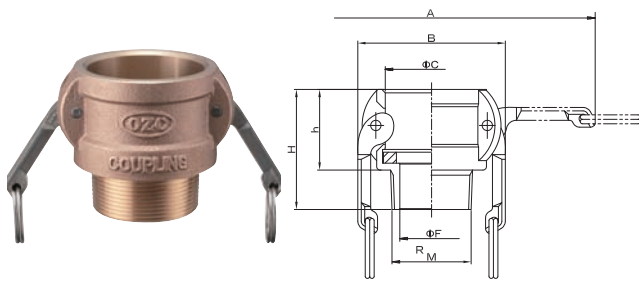

OZ-D メスネジ型カップラー

COUPLER FEMALE THREAD

呼び径	mm	15	20	25	32	40	50	65	80	100	125	150
	inch	1/2	3/4	1	1 1/4	1 1/2	2	2 1/2	3	4	5	6
M		1/2B	3/4B	1B	1 1/4B	1 1/2B	2B	2 1/2B	3B	4B	5B	6B
A		115	115	137	183	191	201	213	267	296	322	454
B		53	53	61	77	84	94	108	132	164	191	238
ΦC		32	32	37	46	54	64	77	92	120	146	177
ΦF		16	21	26	33	38	50	60	75	94	117	142
h		32	32	39	48	47	52	58	60	62	65	70
H		51	51	60	68	69	78	84	90	96	101	115

単位:mm

OZ-B オスネジ型カップラー

COUPLER MALE THREAD

呼び径	mm	50
	inch	2
M		2B
A		201
B		94
ΦC		64
ΦF		48
h		54
H		79

単位:mm

OZ-C ホースシャंकカップラー

COUPLER HOSE SHANK

呼び径	mm	20	25	32	40	50	65	80	100	125	150
	inch	3/4	1	1 1/4	1 1/2	2	2 1/2	3	4	5	6
A		115	137	183	191	201	213	267	296	322	454
B		53	61	77	84	94	108	132	164	191	238
ΦC		32	37	46	54	64	77	92	120	146	177
ΦF		14	20	25	31	43	56	67	92	117	142
ΦG		19	25	32	39	51	63	75	101	127	152
ΦI		21	27	33	41	53	67	79	105	130	155
h		59	65	70	71	84	96	104	113	127	143
H		91	104	118	120	136	154	164	175	192	213

単位:mm

OZ-DC ダストキャップ

COUPLER DUST CAP

呼び径	mm	20	25	32	40	50	65	80	100	125	150
	inch	3/4	1	1 1/4	1 1/2	2	2 1/2	3	4	5	6
A		115	137	183	191	201	213	267	296	322	454
B		53	61	77	84	94	108	132	164	191	238
ΦC		32	37	46	54	64	77	92	120	146	177
h		32	39	48	49	54	58	60	62	65	70
H		44	53	64	69	77	83	88	92	95	103