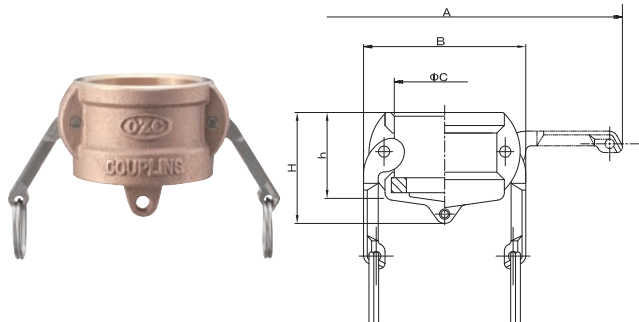

OZ-D メスネジ型カップラー

COUPLER FEMALE THREAD

呼び径	mm	15	20	25	32	40	50	65	80	100	125	150
	inch	1/2	3/4	1	1 1/4	1 1/2	2	2 1/2	3	4	5	6
M		1/2B	3/4B	1B	1 1/4B	1 1/2B	2B	2 1/2B	3B	4B	5B	6B
A		115	115	137	183	191	201	213	267	296	322	454
B		53	53	61	77	84	94	108	132	164	191	238
ΦC		32	32	37	46	54	64	77	92	120	146	177
ΦF		16	21	26	33	38	50	60	75	94	117	142
h		32	32	39	48	47	52	58	60	62	65	70
H		51	51	60	68	69	78	84	90	96	101	115

単位:mm

OZ-B オスネジ型カップラー

COUPLER MALE THREAD

呼び径	mm	50
	inch	2
M		2B
A		201
B		94
ΦC		64
ΦF		48
h		54
H		79

単位:mm

OZ-C ホースシャंकカップラー

COUPLER HOSE SHANK

呼び径	mm	20	25	32	40	50	65	80	100	125	150
	inch	3/4	1	1 1/4	1 1/2	2	2 1/2	3	4	5	6
A		115	137	183	191	201	213	267	296	322	454
B		53	61	77	84	94	108	132	164	191	238
ΦC		32	37	46	54	64	77	92	120	146	177
ΦF		14	20	25	31	43	56	67	92	117	142
ΦG		19	25	32	39	51	63	75	101	127	152
ΦI		21	27	33	41	53	67	79	105	130	155
h		59	65	70	71	84	96	104	113	127	143
H		91	104	118	120	136	154	164	175	192	213

単位:mm

OZ-DC ダストキャップ

COUPLER DUST CAP

呼び径	mm	20	25	32	40	50	65	80	100	125	150
	inch	3/4	1	1 1/4	1 1/2	2	2 1/2	3	4	5	6
A		115	137	183	191	201	213	267	296	322	454
B		53	61	77	84	94	108	132	164	191	238
ΦC		32	37	46	54	64	77	92	120	146	177
h		32	39	48	49	54	58	60	62	65	70
H		44	53	64	69	77	83	88	92	95	103