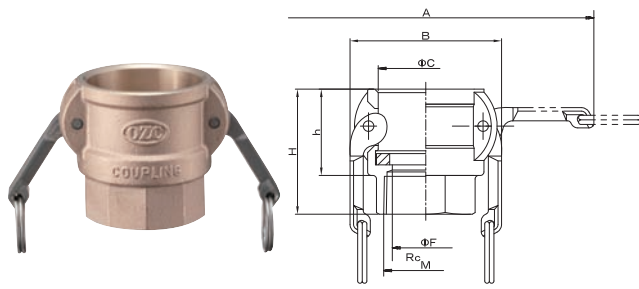

OZ-D メスネジ型カップラー

COUPLER FEMALE THREAD

呼び径	mm	15	20	25	32	40	50	65	80	100	125	150
	inch	1/2	3/4	1	1 1/4	1 1/2	2	2 1/2	3	4	5	6
M		1/2B	3/4B	1B	1 1/4B	1 1/2B	2B	2 1/2B	3B	4B	5B	6B
A		115	115	137	183	191	201	213	267	296	322	454
B		53	53	61	77	84	94	108	132	164	191	238
ΦC		32	32	37	46	54	64	77	92	120	146	177
ΦF		16	21	26	33	38	50	60	75	94	117	142
h		32	32	39	48	47	52	58	60	62	65	70
H		51	51	60	68	69	78	84	90	96	101	115

単位:mm

OZ-B オスネジ型カップラー

COUPLER MALE THREAD

呼び径	mm	50
	inch	2
M		2B
A		201
B		94
ΦC		64
ΦF		48
h		54
H		79

単位:mm

OZ-C ホースシャंकカップラー

COUPLER HOSE SHANK

呼び径	mm	20	25	32	40	50	65	80	100	125	150
	inch	3/4	1	1 1/4	1 1/2	2	2 1/2	3	4	5	6
A		115	137	183	191	201	213	267	296	322	454
B		53	61	77	84	94	108	132	164	191	238
ΦC		32	37	46	54	64	77	92	120	146	177
ΦF		14	20	25	31	43	56	67	92	117	142
ΦG		19	25	32	39	51	63	75	101	127	152
ΦI		21	27	33	41	53	67	79	105	130	155
h		59	65	70	71	84	96	104	113	127	143
H		91	104	118	120	136	154	164	175	192	213

単位:mm

OZ-DC ダストキャップ

COUPLER DUST CAP

呼び径	mm	20	25	32	40	50	65	80	100	125	150
	inch	3/4	1	1 1/4	1 1/2	2	2 1/2	3	4	5	6
A		115	137	183	191	201	213	267	296	322	454
B		53	61	77	84	94	108	132	164	191	238
ΦC		32	37	46	54	64	77	92	120	146	177
h		32	39	48	49	54	58	60	62	65	70
H		44	53	64	69	77	83	88	92	95	103