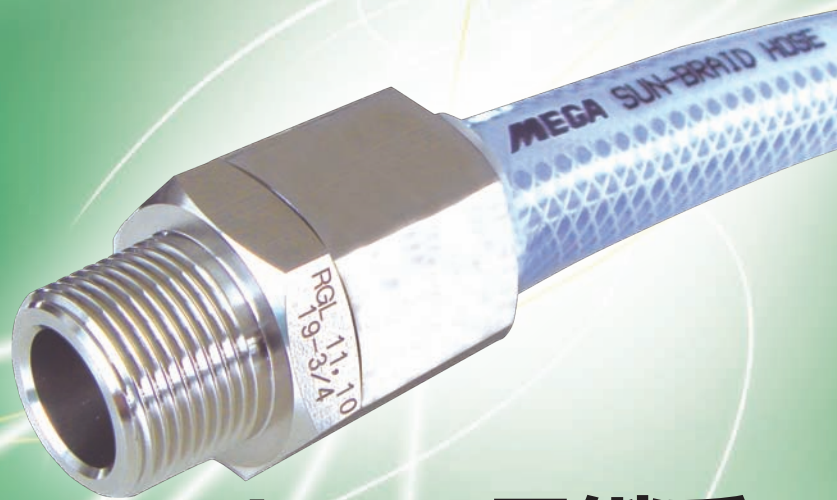

MEGAサンブレーホースの継手をお探しなら、ホース用継手MEGAタッチ!

継手メーカーとのタイアップにより実現!!

絶対の安心感!

- ✓ 漏れない
- ✓ 抜けない
- ✓ 外れない

# ホース用継手 MEGAタッチ

- 独自の密着構造でホースをガッチリ掴んで離さない
  - ホースを傷めない優れたシーリング性
  - 締め過ぎによるホースの破損がない
  - 取付・取り外しが簡単でメンテナンスが容易
  - 材質は SUS、BsBM 選択可能。  
RoHS 対応のカドミレス BsBM もあり。
- (注) ホースの使用圧力範囲内でご使用下さい。

## MEGAタッチシリーズ

 <p><b>MEGAタッチ J</b> コストダウンタイプ。 ナット部材質:エンジニアリング プラスチック</p>	 <p><b>スーパーMEGAタッチ</b> 大口径ホース配管用。 材質:SUS304、BsBM(真鍮製)、 カドミレスBsBM</p>	 <p><b>MEGAタッチエルボ</b> L字型タイプ。 省スペース配管に便利。 材質:SCS13</p>	 <p><b>カップリングMEGAタッチ</b> MEGAタッチとプラグが一体化。 配管接続の変更に便利。 材質:SUS304、BsBM(真鍮製)</p>
---	---	--	--