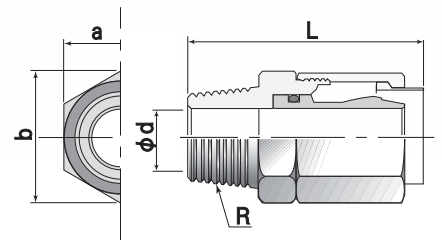

# ホース用継手 MEGAタッチ

- 独自の密着構造でホースをガッチリ掴んで離さない
  - ホースを傷めない優れたシーリング性
  - 締め過ぎによるホースの破損がない
  - 取付・取り外しが簡単でメンテナンスが容易
  - 材質は SUS、BsBM 選択可能。  
RoHS 対応のカドミレス BsBM もあり。
- (注) ホースの使用圧力範囲内でご使用下さい。

## MEGAタッチシリーズ

 <p><b>MEGAタッチ J</b> コストダウンタイプ。 ナット部材質:エンジニアリング プラスチック</p>	 <p><b>スーパーMEGAタッチ</b> 大口径ホース配管用。 材質:SUS304、BsBM(真鍮製)、 カドミレスBsBM</p>	 <p><b>MEGAタッチエルボ</b> L字型タイプ。 省スペース配管に便利。 材質:SCS13</p>	 <p><b>カップリングMEGAタッチ</b> MEGAタッチとプラグが一体化。 配管接続の変更に便利。 材質:SUS304、BsBM(真鍮製)</p>
---	---	--	--

サイズ - 材質選択はSUS=S、BsBM=B、カドミレスBsBM=Ro を型式の末尾にご指定下さい -

MEGAサンブレー ホース 呼称	MEGAタッチ 型式	R	a	b	φd	L	MEGAサンブレー ホース 呼称	MEGAタッチ 型式	R	a	b	φd	L
SB-4	TH 4- 1/8	1/8	17	19.6	4.0	34.8	SB-15	TH 15- 1/4	1/4	30	34.6	8.0	47.7
	TH 4- 1/4	1/4			4.0	35.8		TH 15- 3/8	3/8			10.0	49.7
SB-6	TH 6- 1/4	1/4	21	24.3	5.0	45.3	SB-19	TH 15- 1/2	1/2	35	40.5	14.0	51.7
	TH 6- 3/8	3/8			5.0	47.3		TH 15- 3/4	3/4			14.0	53.7
SB-8	TH 8- 1/4	1/4	22	25.4	7.0	44.7	SB-22	TH 19- 1/2	1/2	38	43.9	14.0	59.8
	TH 8- 3/8	3/8			7.0	46.7		TH 19- 3/4	3/4			17.4	63.8
SB-9	TH 9- 1/4	1/4	24	27.7	7.0	46.4	SB-25	TH 19- 1	1	42	48.5	17.4	64.8
	TH 9- 3/8	3/8			7.0	48.4		TH 22- 1/2	1/2			14.0	61.0
SB-10	TH10- 1/4	1/4	24	27.7	8.0	46.4	SB-32	TH 22- 3/4	3/4	54	62.4	19.4	65.0
	TH10- 3/8	3/8			8.0	48.4		TH 22- 1	1			21.0	66.0
	TH10- 1/2	1/2			8.0	50.4		TH 25- 3/4	3/4			18.0	65.8
SB-12	TH12- 1/4	1/4	26	30.0	8.0	46.3	SB-25	TH 25- 1	1	42	48.5	24.0	67.8
	TH12- 3/8	3/8			10.0	48.3		TH 32- 1 1/4	1 1/4			28.0	74.3
	TH12- 1/2	1/2			10.0	50.3		TH 32- 1 1/2	1 1/2			28.0	75.3