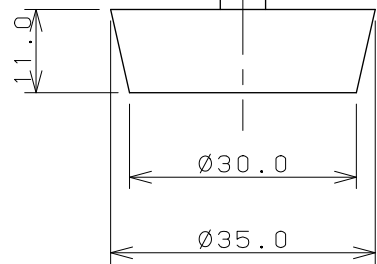

クサリ長さ (240.0)

玉直径 Ø3.5

単位 mm

尺度

FREE

製 図 検 査 承 認

登村

中本